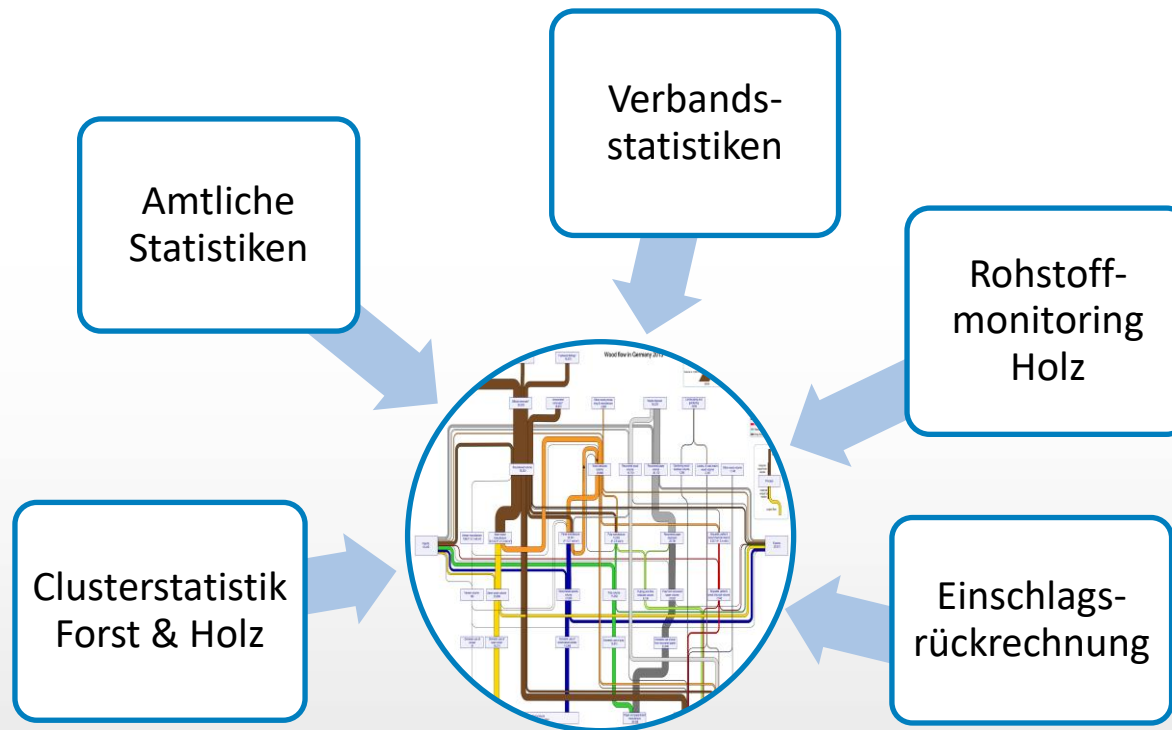

Stoffstrom Holz

Susanne Iost, Dominik Jochem, Holger Weimar
Thünen-Institut für Internationale Waldwirtschaft und Forstökonomie

20.03.2018

© Thünen-Institut Dr. Markus Dög

Stoffstrom Holz

- Identifizierung und Strukturierung relevanter Datenquellen (v.a. amtlich!)
- Abbildung Stoffstrom Holz
- Konzept zu Implementierung ergänzender Datenerhebungen

Stoffstrom Holz

* Betrachtung nach WZ | ** Leitprodukte

Stoffstrom Holz

Produktion und 1. Verarbeitungsstufe

Quelle: PIOT 2010 (Bösch et al., 2015; eigene Darstellung)

Stoffstrom Holz

Leitprodukt EUROPALETTEN