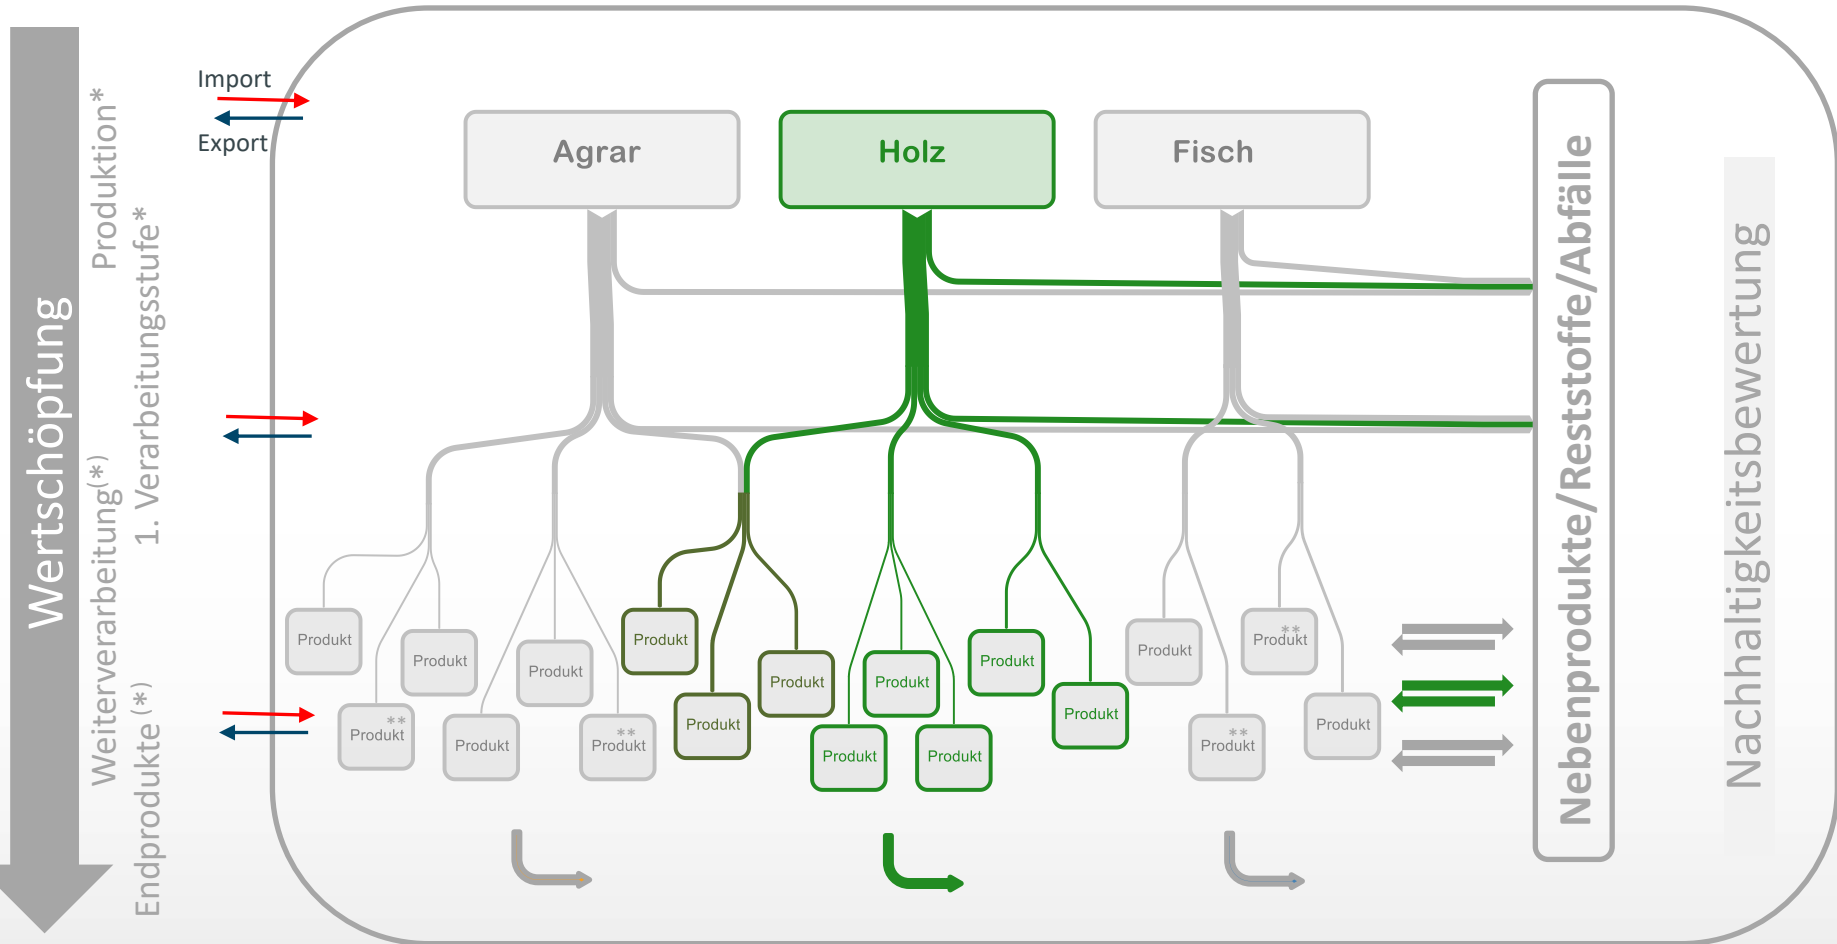

Stoffstrom Holz

Susanne Iost, Dominik Jochem, Holger Weimar
Thünen-Institut für Internationale Waldwirtschaft und Forstökonomie

20.03.2018

© Thünen-Institut Dr. Markus Dög

Stoffstrom Holz

- Identifizierung und Strukturierung relevanter Datenquellen (v.a. amtlich!)
- Abbildung Stoffstrom Holz
- Konzept zu Implementierung ergänzender Datenerhebungen

Stoffstrom Holz

* Betrachtung nach WZ | ** Leitprodukte

Stoffstrom Holz

Produktion und 1. Verarbeitungsstufe

Quelle: PIOT 2010 (Bösch et al., 2015; eigene Darstellung)

Stoffstrom Holz

Leitprodukt EUROPALETTEN