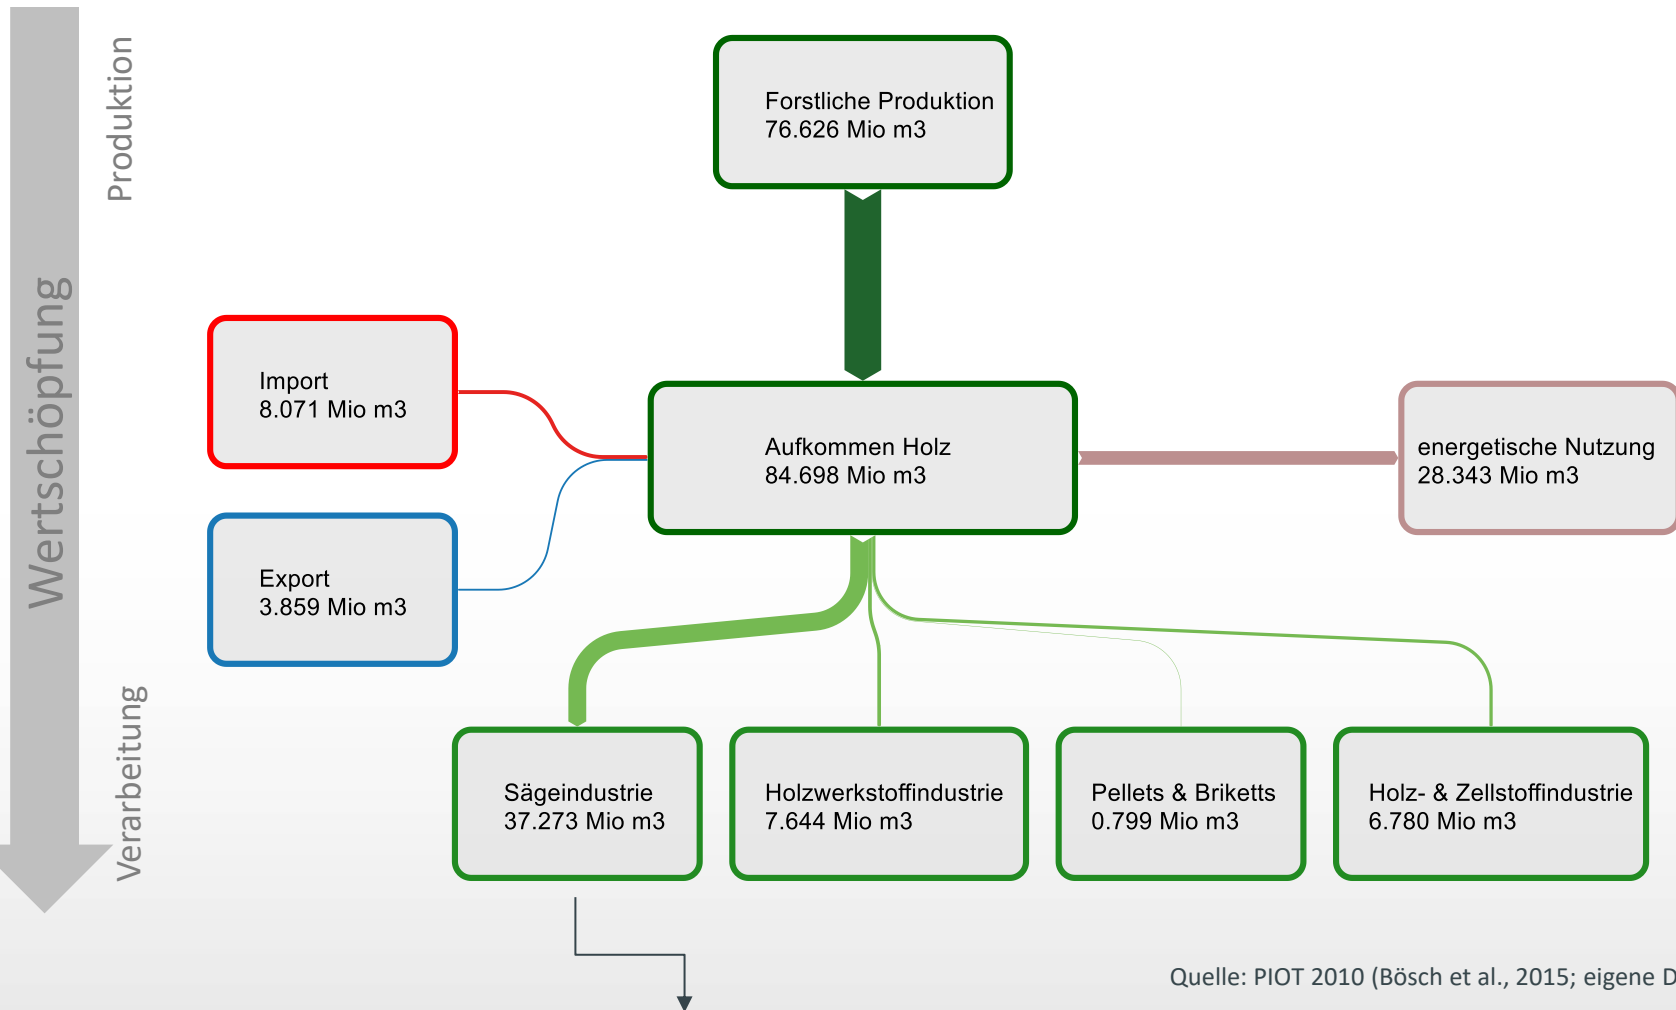

Stoffstrom Holz

Susanne Iost, Dominik Jochem, Holger Weimar
Thünen-Institut für Internationale Waldwirtschaft und Forstökonomie

20.03.2018

© Thünen-Institut Dr. Markus Dög

Stoffstrom Holz

- Identifizierung und Strukturierung relevanter Datenquellen (v.a. amtlich!)
- Abbildung Stoffstrom Holz
- Konzept zu Implementierung ergänzender Datenerhebungen

Stoffstrom Holz

* Betrachtung nach WZ | ** Leitprodukte

Stoffstrom Holz

Produktion und 1. Verarbeitungsstufe

Quelle: PIOT 2010 (Bösch et al., 2015; eigene Darstellung)

Stoffstrom Holz

Leitprodukt EUROPALETTEN